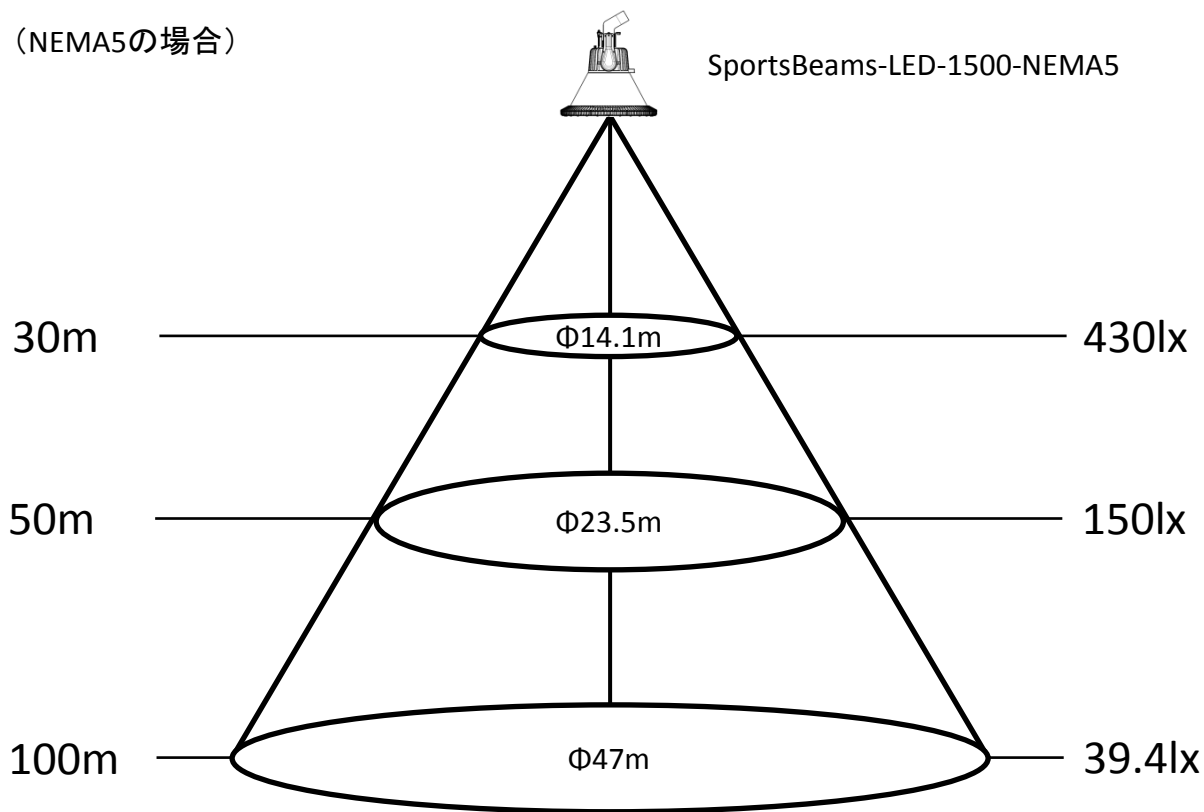

3. 配光分布

(NEMA5の場合)

SportsBeams-LED-1500-NEMA5

高さ	照射域(ϕ)	照度
10m	4.7m	3,940lx
20m	9.41m	965lx
30m	14.1m	430lx
40m	18.8m	246lx
50m	23.5m	150lx
60m	28.2m	109lx
70m	32.9m	80.4lx
80m	37.6m	61.5lx
90m	42.3m	48.6lx
100m	47m	39.4lx